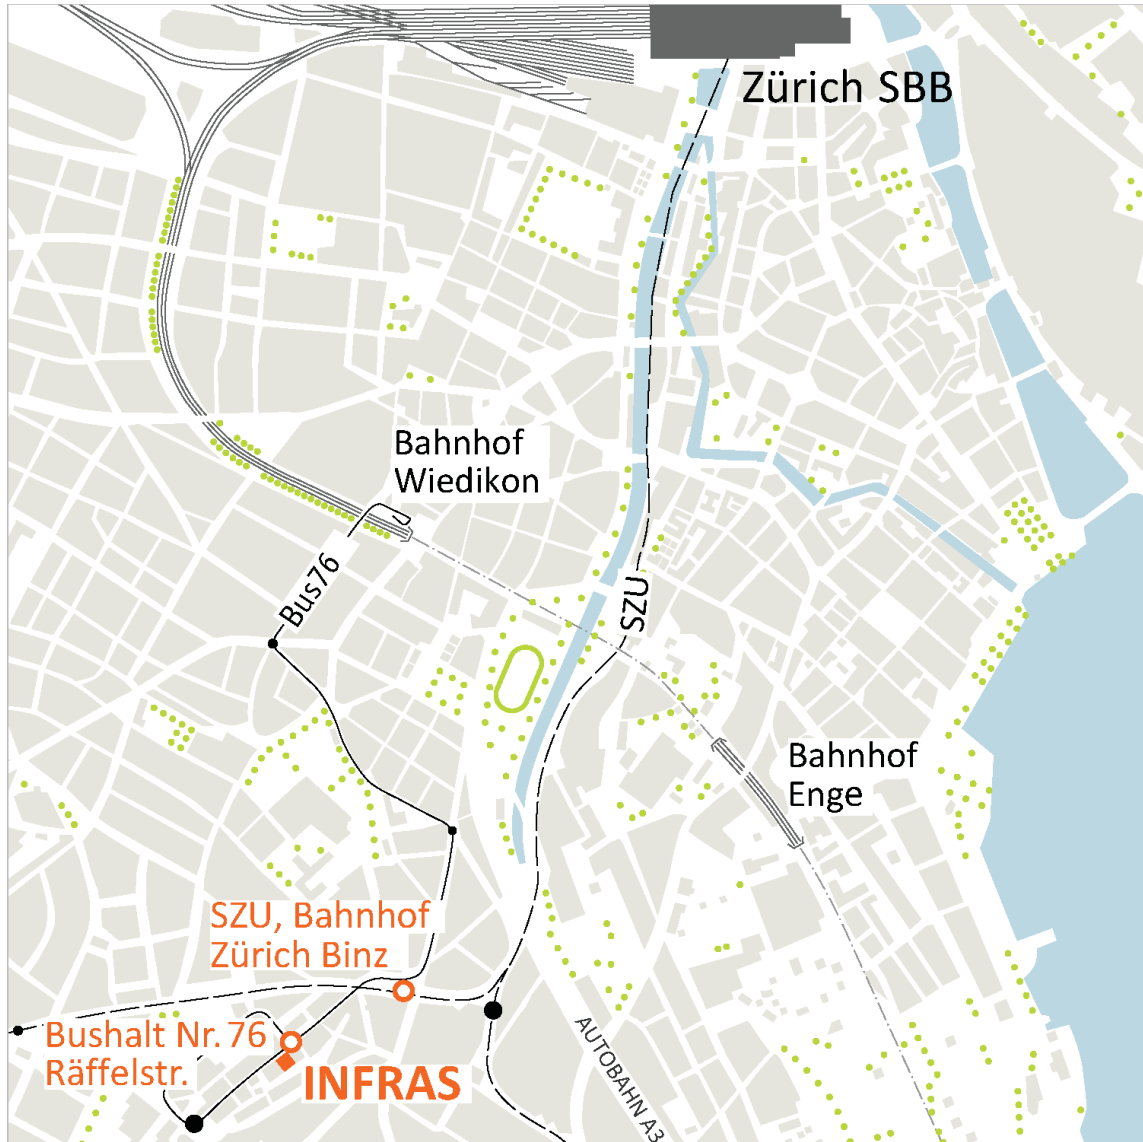

## Contact Zurich

Adresse **INFRAS**  
Binzstrasse 23  
8045 Zürich  
t +41 44 205 95 95  
[zuerich@infras.ch](mailto:zuerich@infras.ch)

Train|Bus Prenez le S10 à la gare centrale de Zurich (station SZU, voies 21/22) jusqu'à l'arrêt Binz. Ensuite, marchez 250 m jusqu'à la Binzstrasse 23.  
Depuis la gare Wiedikon, prenez le bus 76 jusqu'à l'arrêt Räffelstrasse. En traversant la rue sur la droite, vous vous trouvez directement devant le bâtiment de la Binzstrasse 23.

A noter Utilisez l'entrée Est (côté bâtiment en regardant vers la gare de Binz).