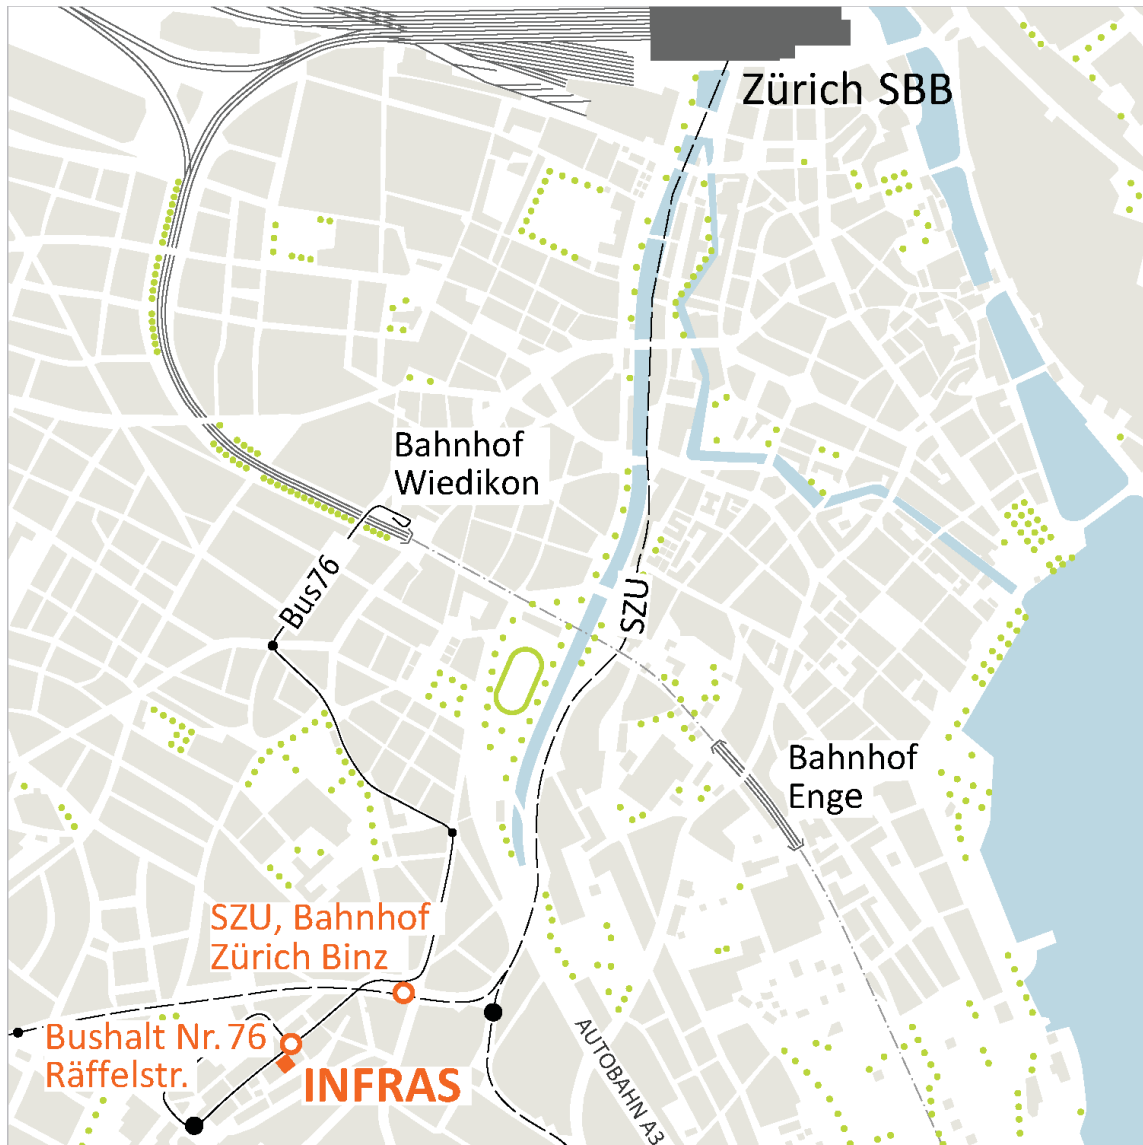

## Kontakt Zürich

Adresse INFRAS  
Binzstrasse 23  
8045 Zürich  
t +41 44 205 95 95  
[zuerich@infrass.ch](mailto:zuerich@infrass.ch)

Bahn|Bus Fahren Sie vom Hauptbahnhof Zürich mit der S10 (Station SZU, Gleis 21/22) bis zur Haltestelle Binz. Dann zu Fuss 250 m bis zur Binzstrasse 23 (Supertanker).  
Ab dem Bahnhof Wiedikon fahren Sie mit dem Bus 76 bis zur Haltestelle Räfelstrasse. Rechter Hand über die Strasse stehen Sie direkt vor dem Supertanker.

Hinweis Benutzen Sie den Eingang Ost (Gebäudeseite Richtung Bahnhof Binz).